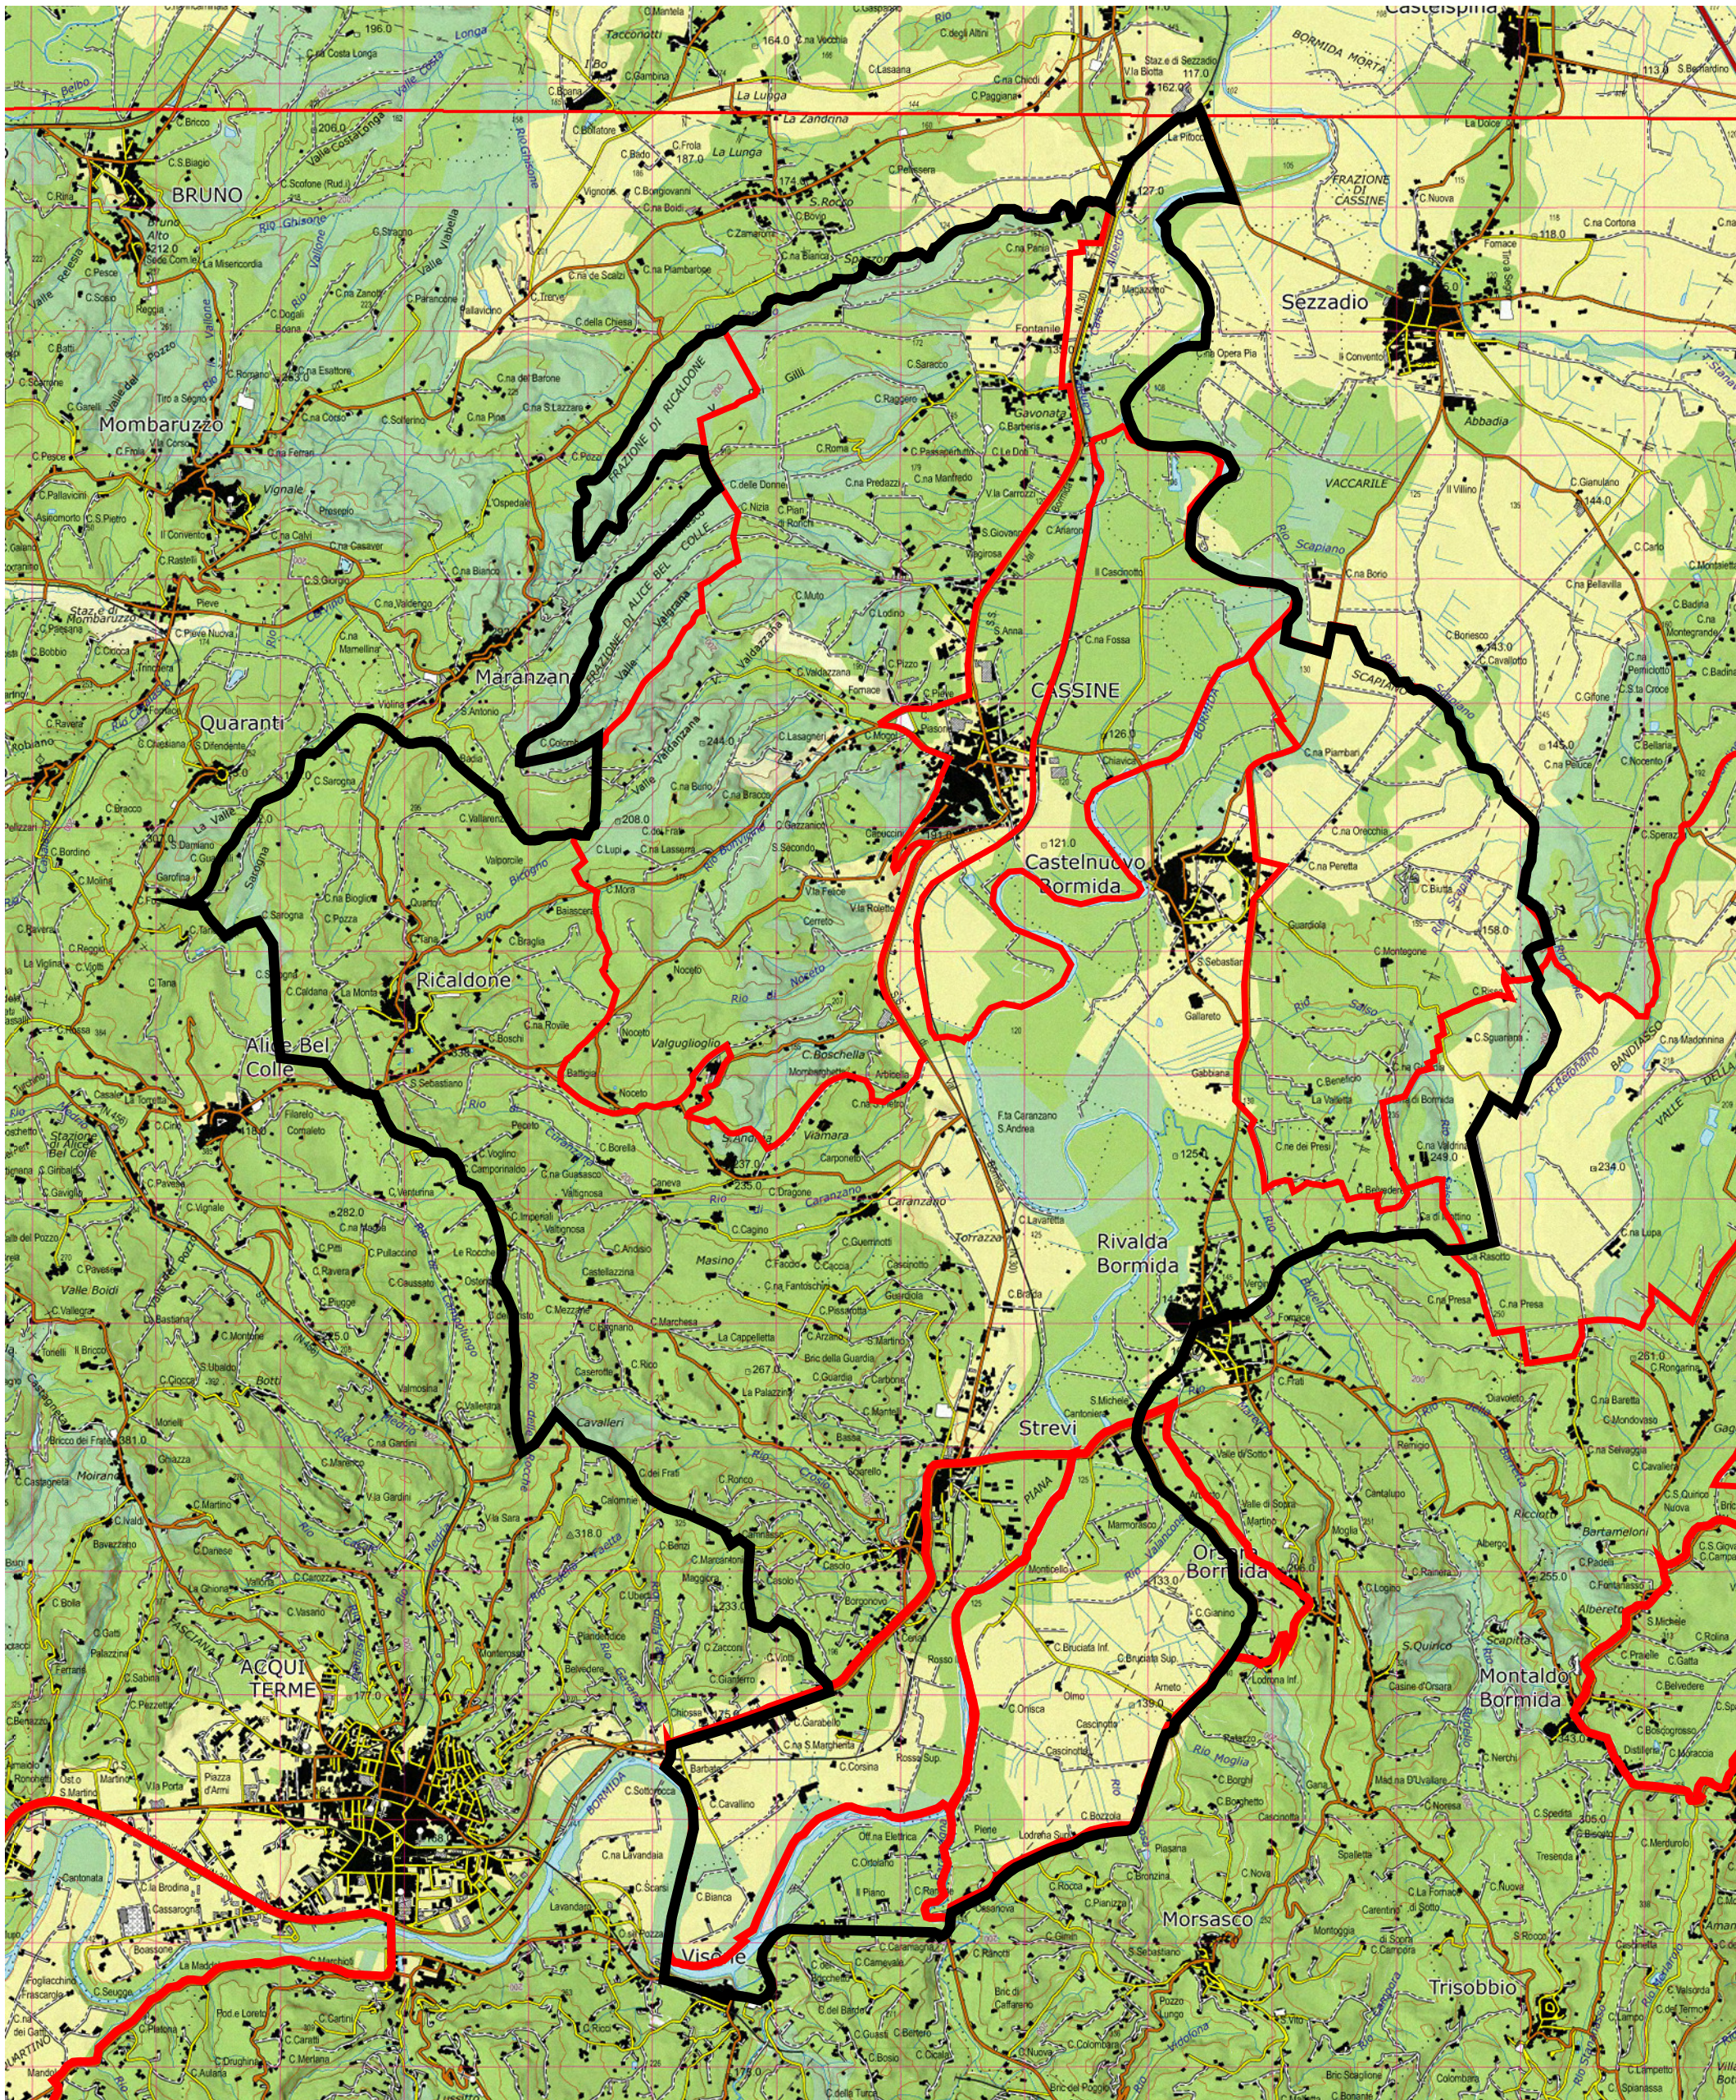

ATC AL4 - Caccia selezione al cinghiale Zona 3

-  Confine zona
-  Aree di divieto

Scala 1 : 50.000 in A3