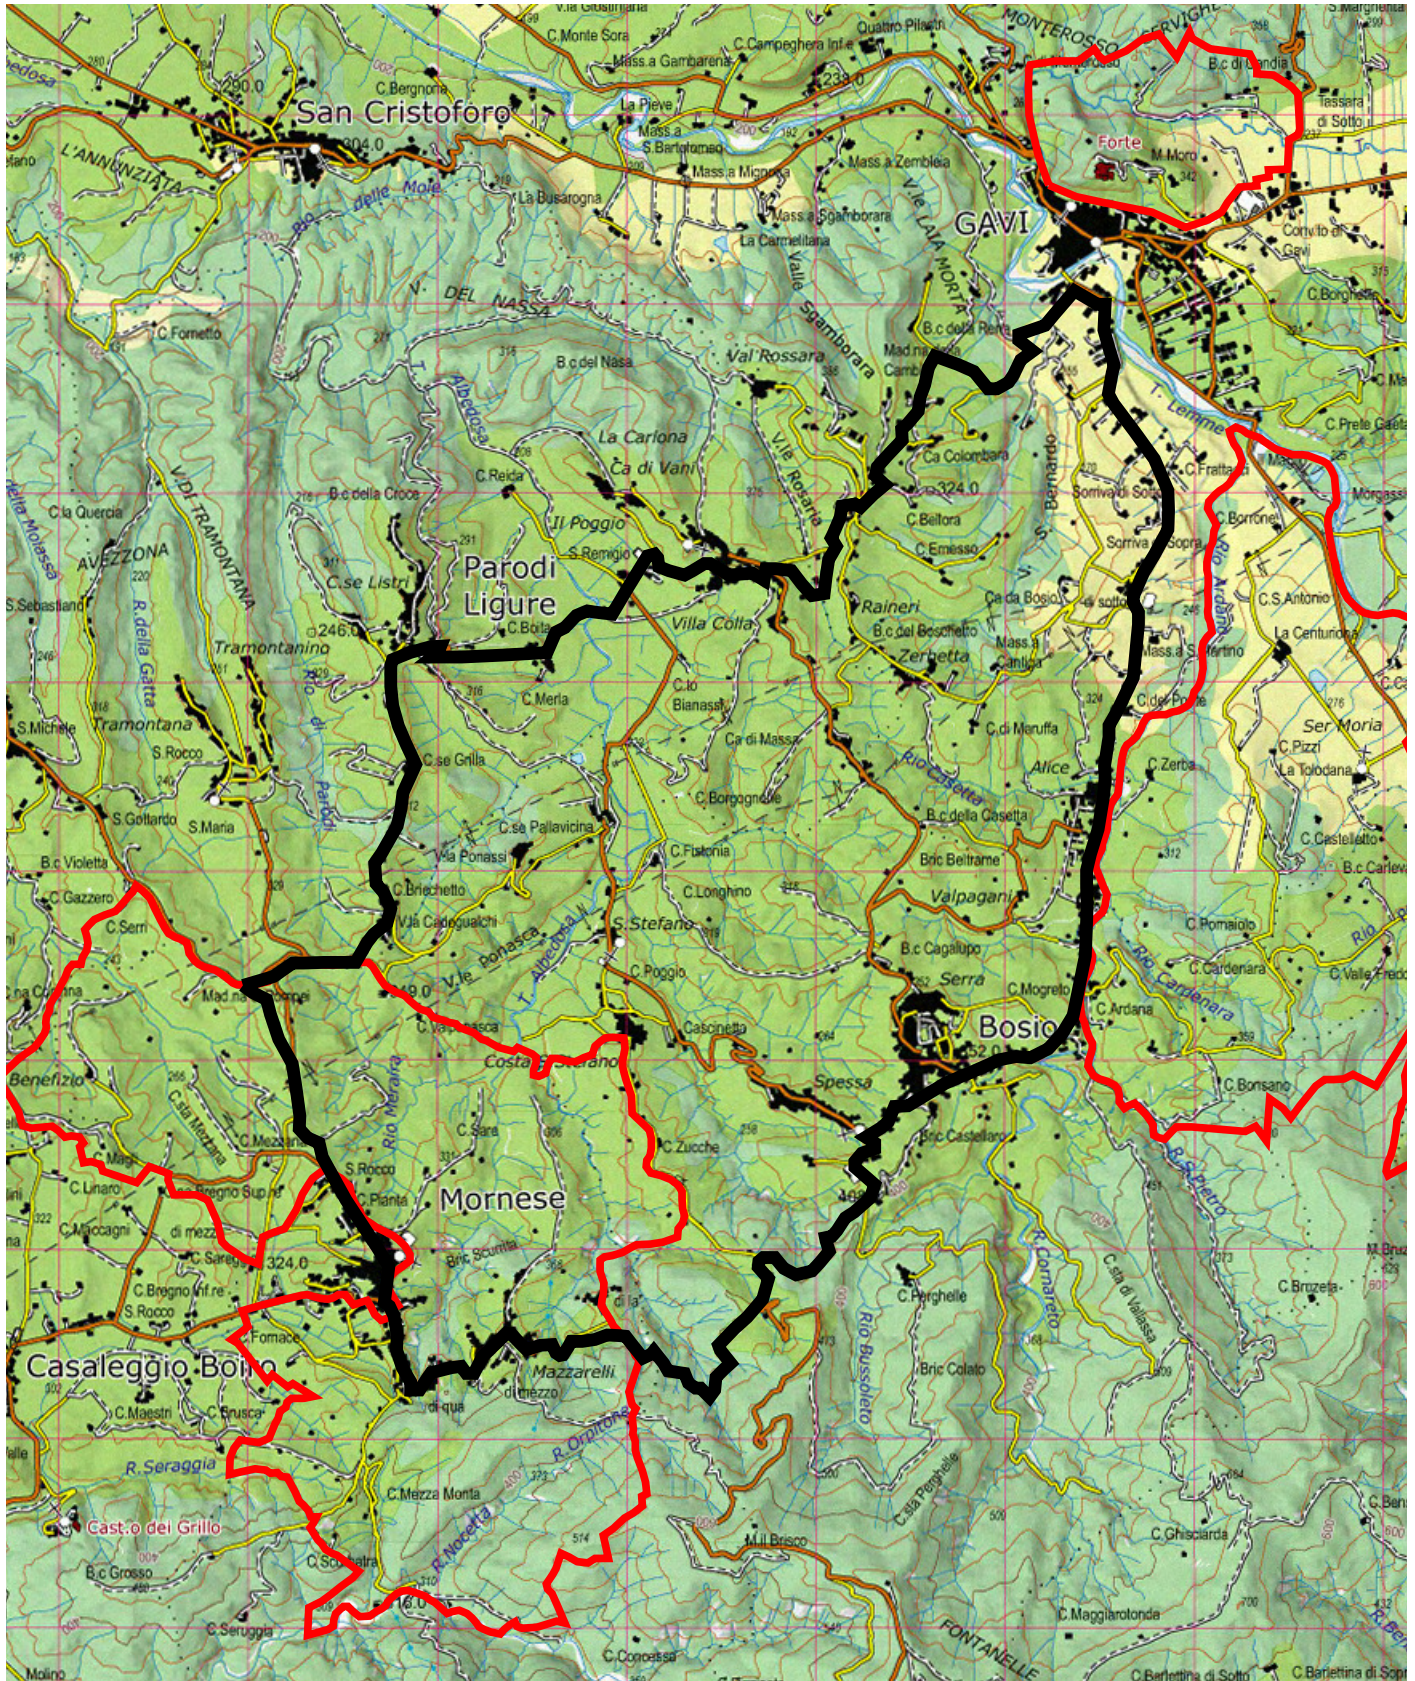

ATC AL4 - Caccia selezione al cinghiale Zona 11

-  Confine zona
-  Aree di divieto

Scala 1 : 40.000 in A4