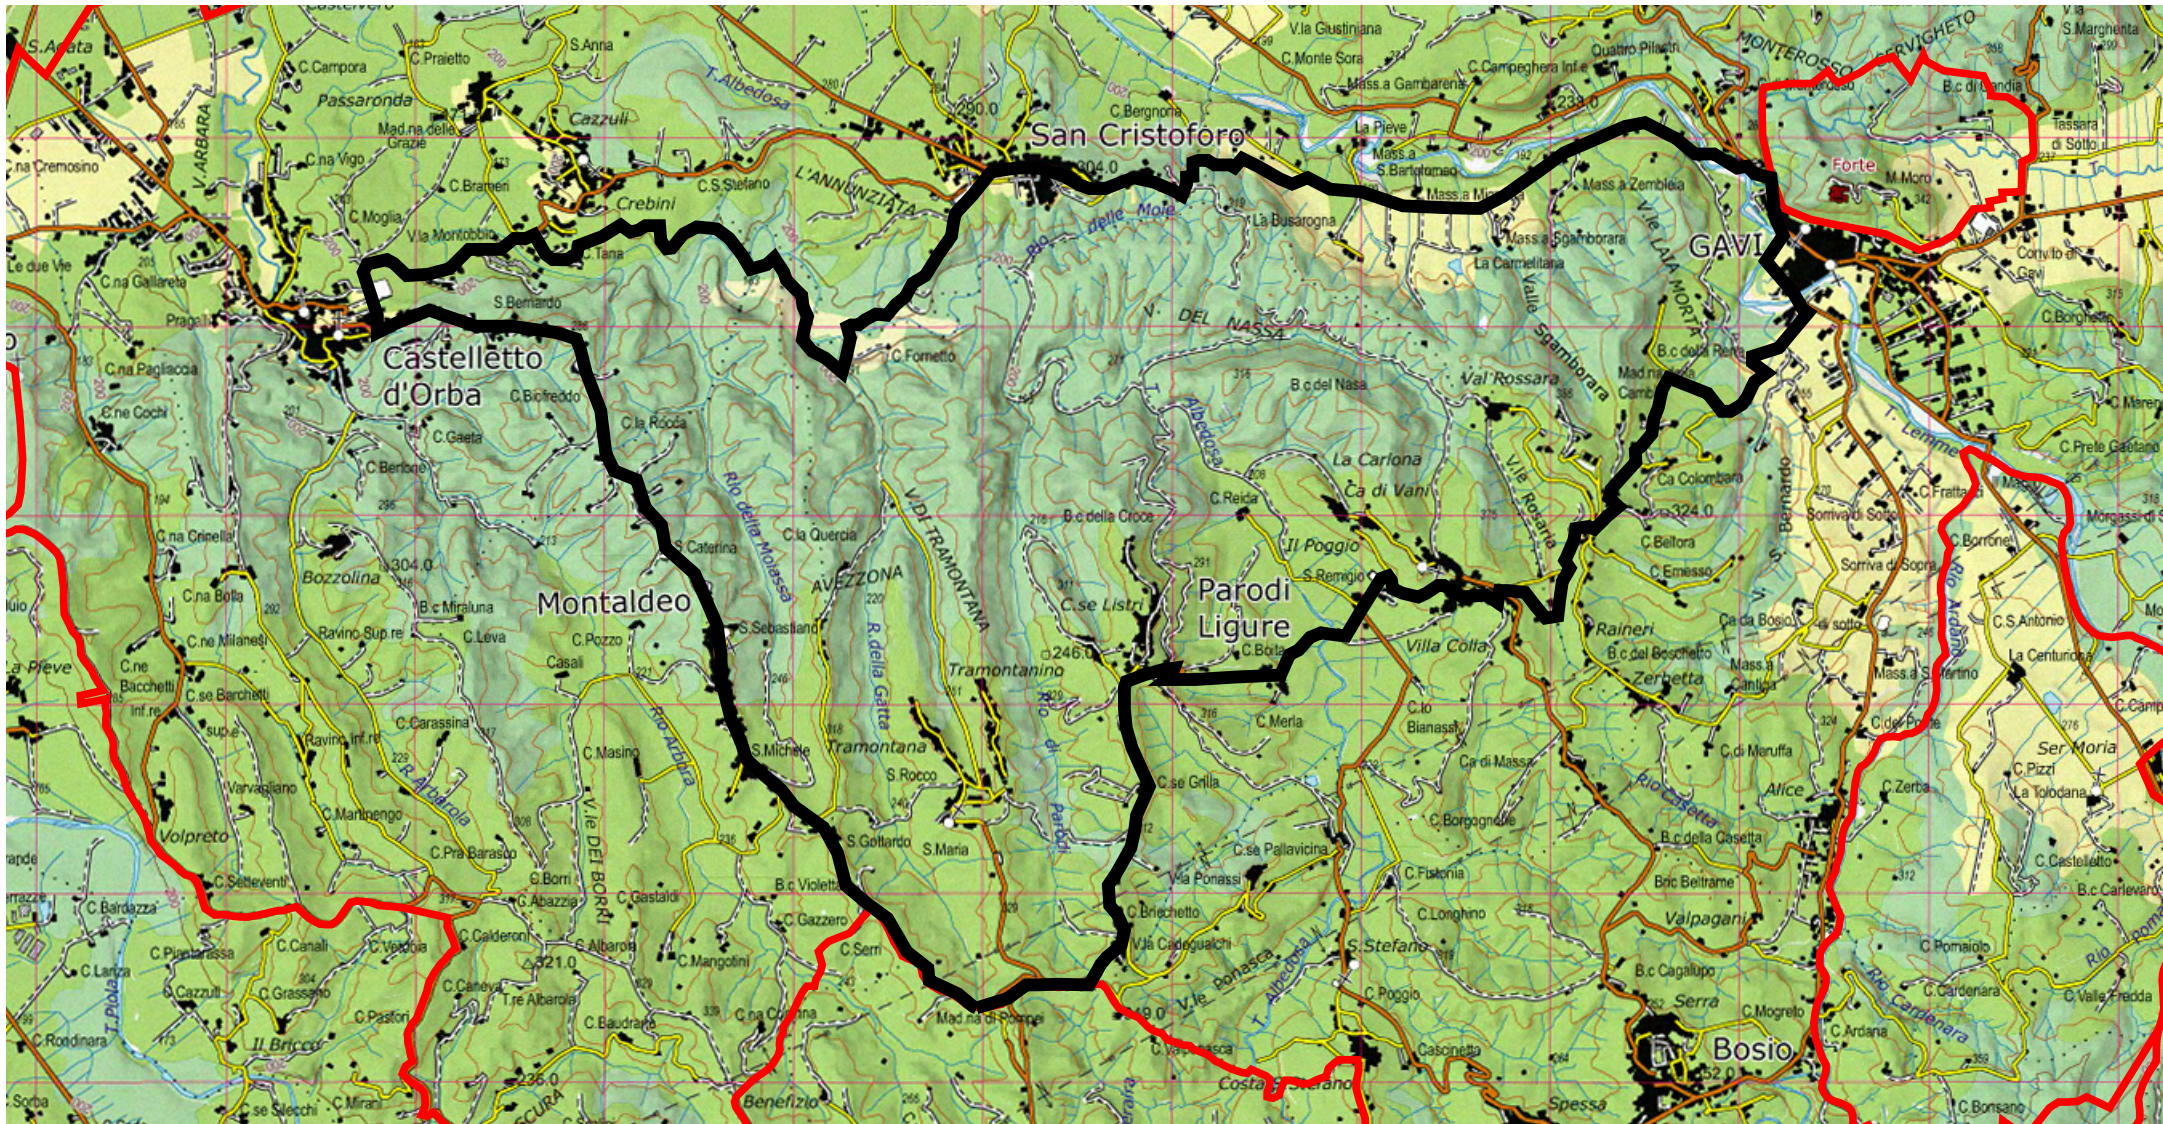

# ATC AL4 - Caccia selezione al cinghiale Zona 10

-  Confine zona
-  Aree di divieto

Scala 1 : 40.000 in A4