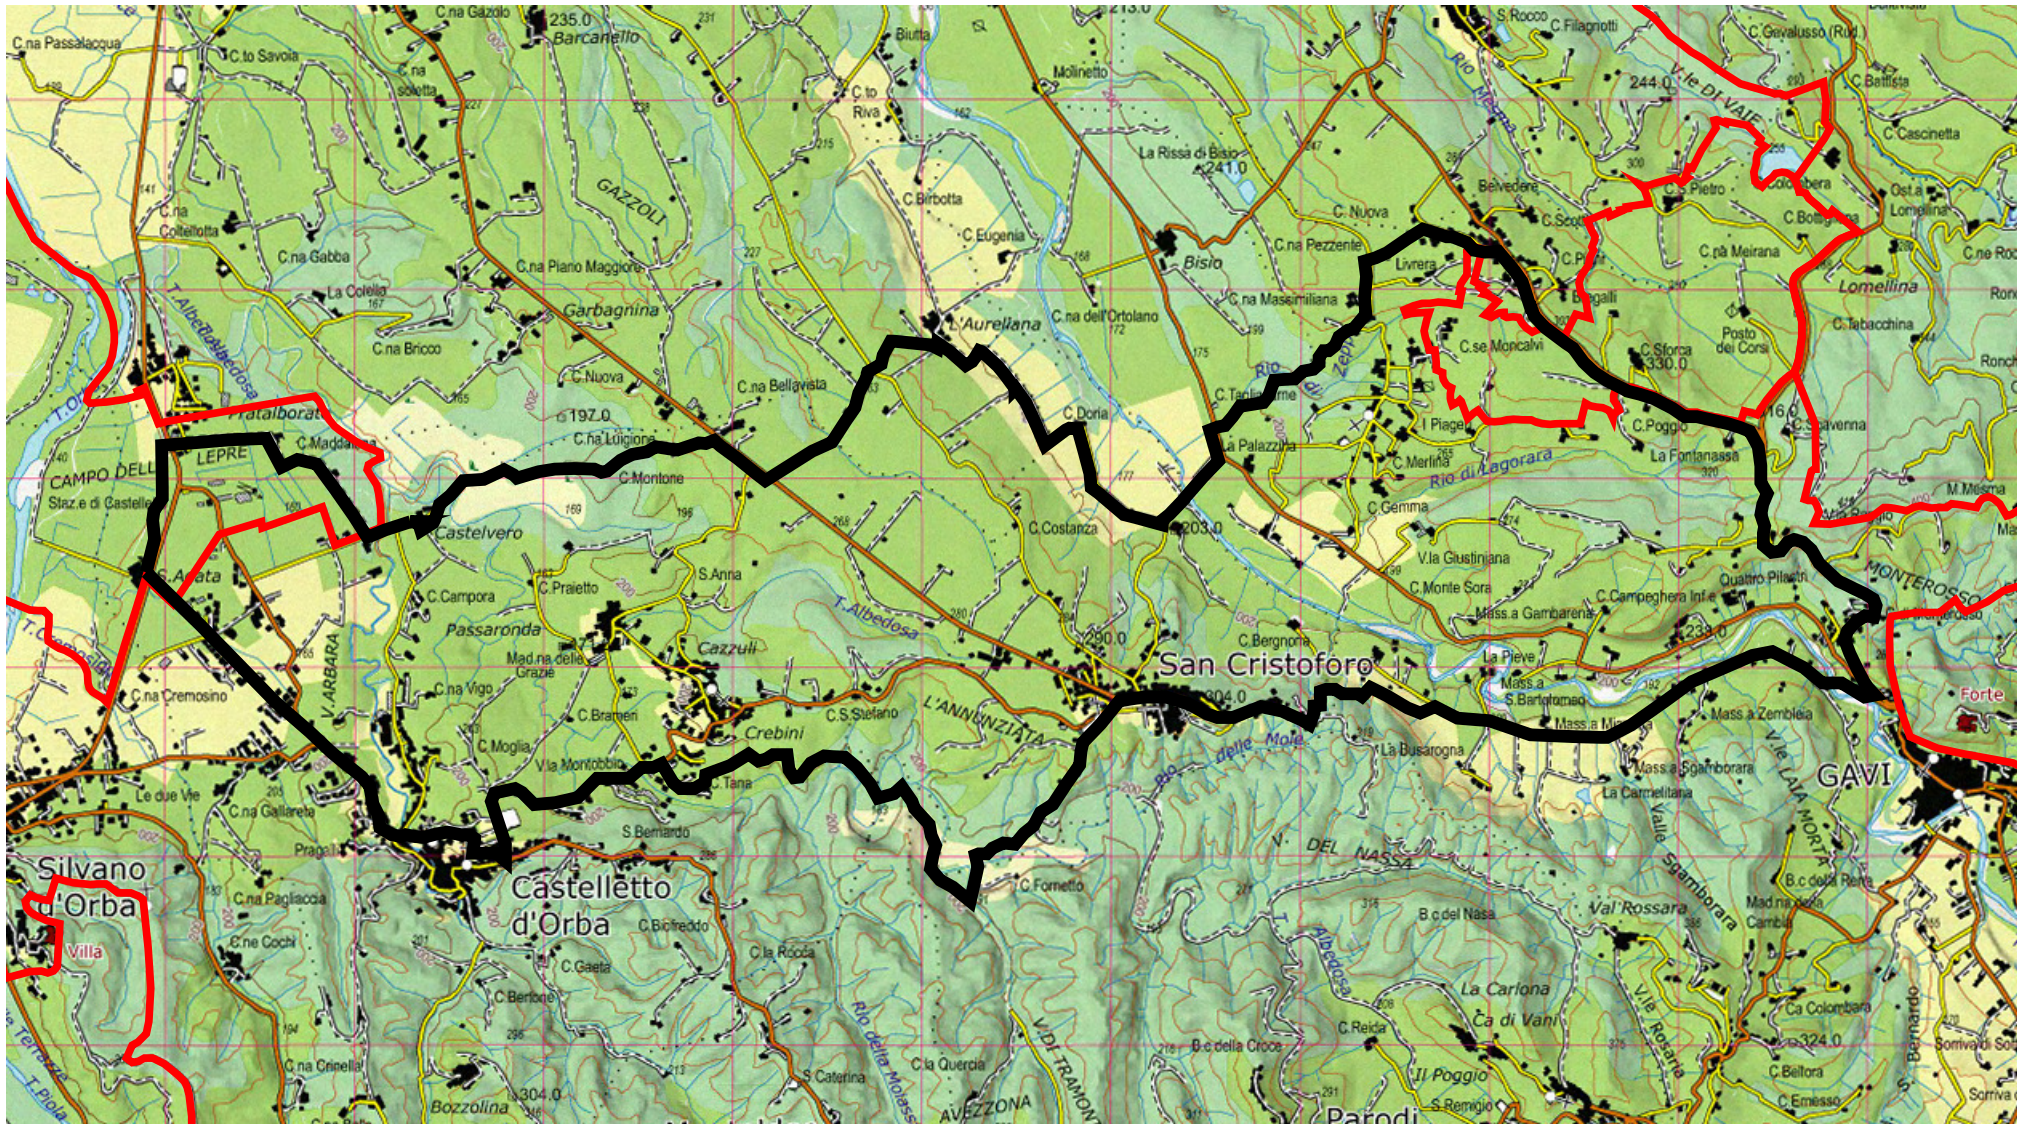

ATC AL4 - Caccia selezione al cinghiale Zona 9

-  Confine zona
-  Aree di divieto

Scala 1 : 40.000 in A4