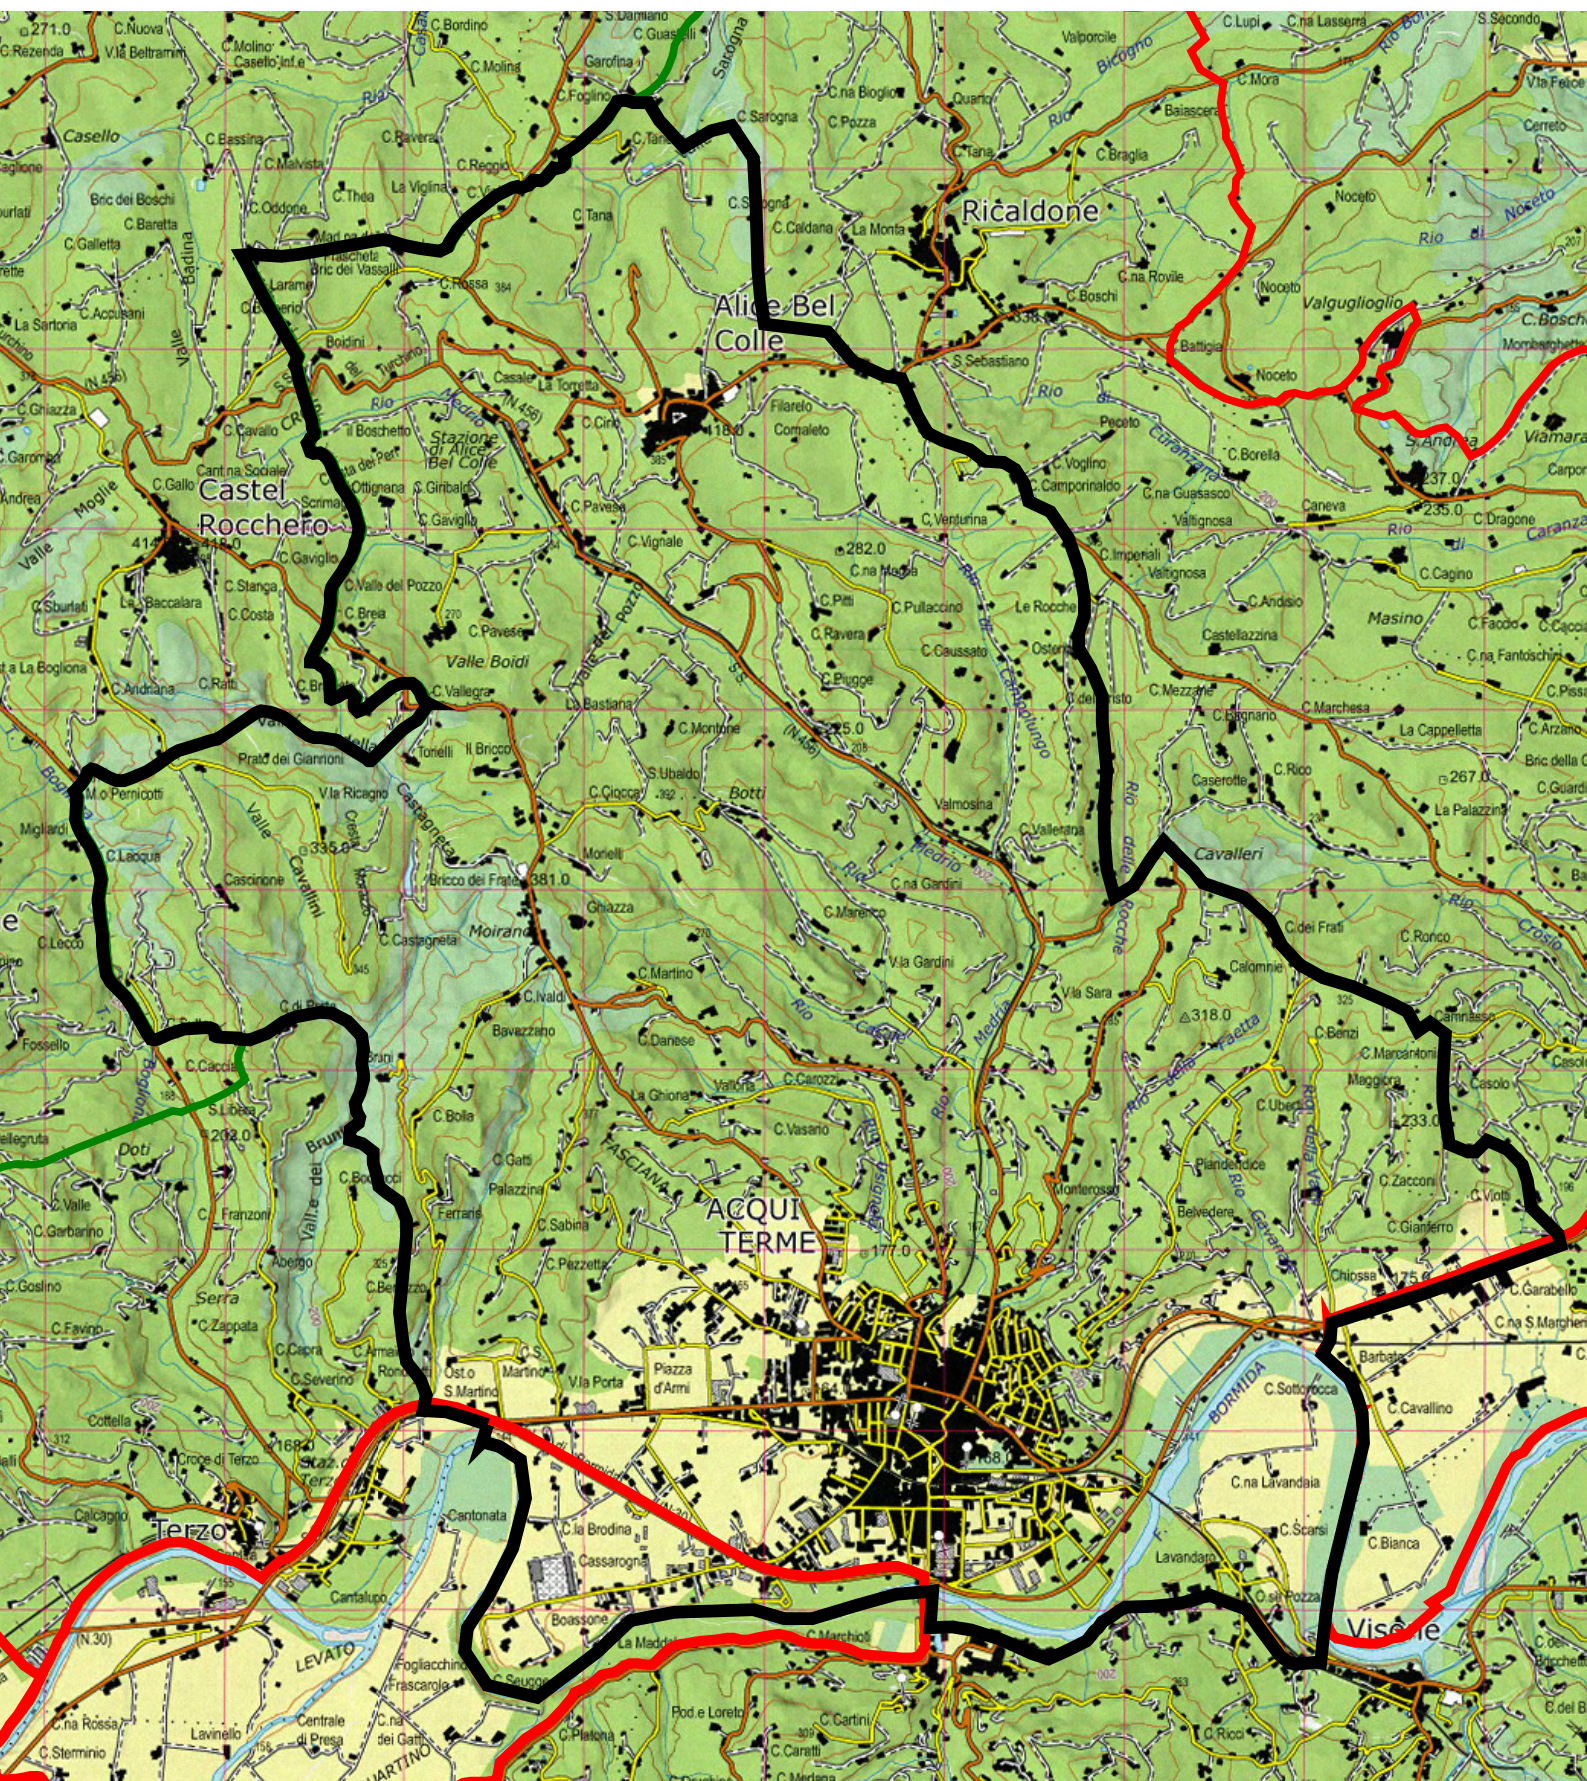

ATC AL4 - Caccia selezione al cinghiale Zona 2

-  Confine zona
-  Aree di divieto

Scala 1 : 50.000 in A4